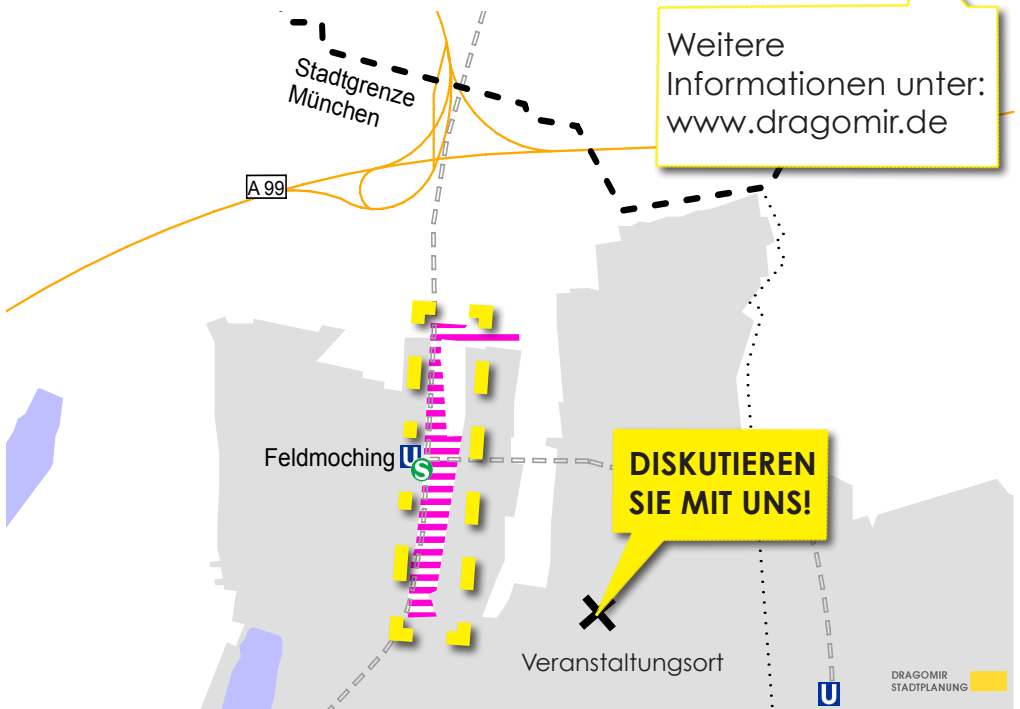

EINLADUNG ZUR PODIUMSDISKUSSION

Auftakt für einen städtebaulichen und landschaftsplanerischen Wettbewerb für das Areal am S- und U-Bahnhof Feldmoching entlang der Ratold- und Raheinstraße

Podium: Vertreter LH-München, der Ausloberin CA Immo sowie aus dem Preisgericht

Montag | 25.04.2016 |

18:30 UHR
ANKOMMEN

18:45 UHR
START DER VERANSTALTUNG

WAS ERWARTET SIE?

- ◇ Informationen zum Wettbewerb
- ◇ Beantwortung der Publikumsfragen
- ◇ Gemeinsame Diskussion

Veranstaltungsort | Freizeitstätte KistE | Gundermannstraße 77